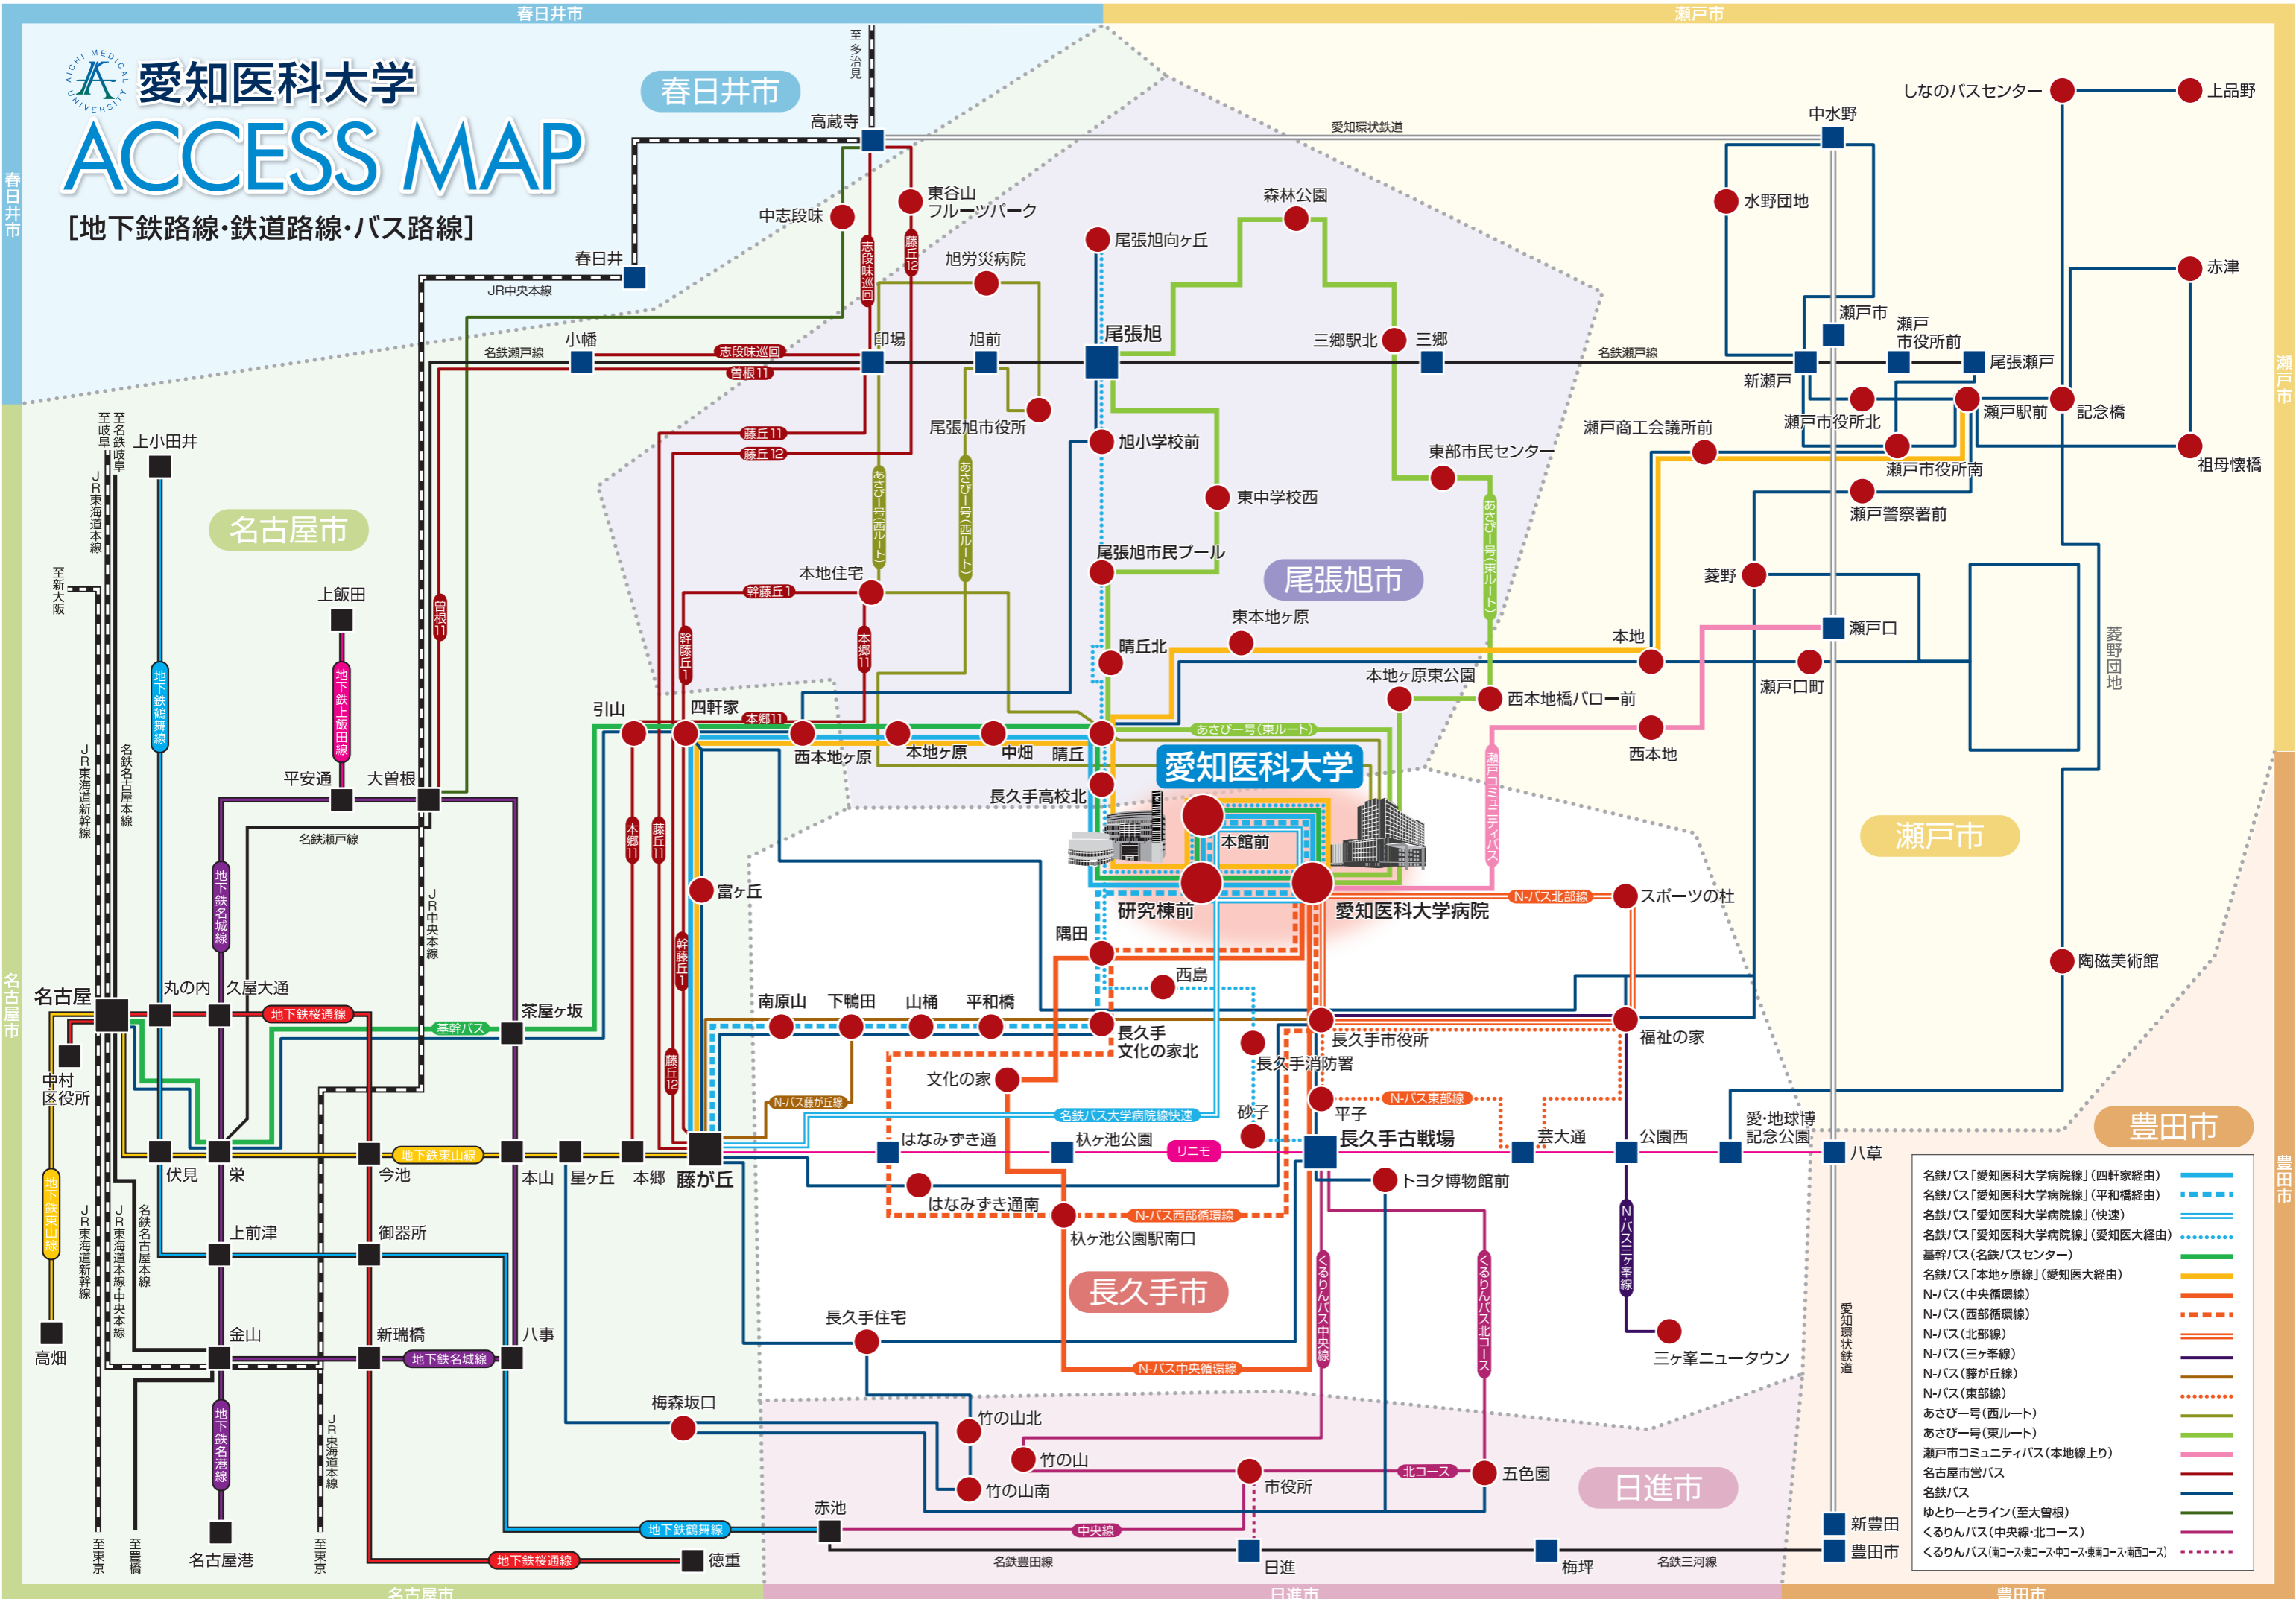

# 愛知医科大学 ACCESS MAP

[地下鉄路線・鉄道路線・バス路線]

- 名鉄バス「愛知医科大学病院線」(四軒家経由) ——
- 名鉄バス「愛知医科大学病院線」(平和橋経由) - - - -
- 名鉄バス「愛知医科大学病院線」(快速) ——
- 名鉄バス「愛知医科大学病院線」(愛知医大経由) - - - -
- 基幹バス(名鉄バスセンター) ——
- 名鉄バス「本地ヶ原線」(愛知医大経由) ——
- N-バス(中央循環線) ——
- N-バス(西部循環線) - - - -
- N-バス(北部線) ——
- N-バス(三ヶ峯線) ——
- N-バス(藤が丘線) ——
- N-バス(東部線) - - - -
- あさびー号(西ルート) ——
- あさびー号(東ルート) ——
- 瀬戸市コミュニティバス(本地線上り) ——
- 名古屋市営バス ——
- 名鉄バス ——
- ゆとりーとライン(至大曽根) ——
- くるりんバス(中央線-北コース) ——
- くるりんバス(南コース-東コース-中コース-南コース-西コース) - - - -

※主たる駅・バス停のみ表示